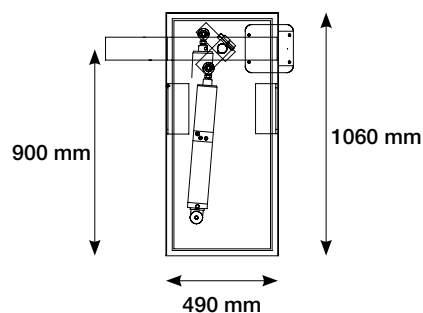

Dimensiones / Dimensioni / Dimensões