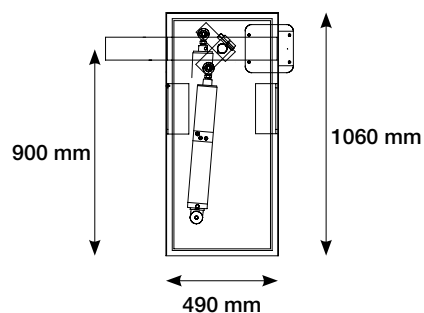

Dimensiones / Dimensions / Dimensions

Ref.: **P6HIDRM010**

Ref.: **P6HIDRM000**

Ref.: **3038050077**

Barrera hidráulica para asta de 3/6m.

Desde los 3m hasta los 6m, la barrera modelo BH con sistema de apertura y cierre hidráulico, proporciona un seguro control de accesos especialmente indicado para uso intensivo como el acceso de vehículos.

Barrière hydraulique pour lisse mesurant 3/6 m.

De 2,5 à 6 m, la barrière modèle BH, avec système d'ouverture et de fermeture hydraulique, fournit un contrôle des accès sûr, spécialement adapté à l'usage intensif pour l'accès de véhicules. Garantit l'arrêt doux et précis, et la possibilité de l'actionnement manuel en cas de coupure de l'alimentation électrique.